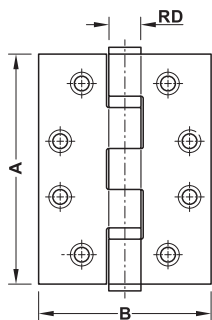

Křídlový závěs Pro bezfalcové dveře

- > Oblast použití: Pro dřevěné zárubně, pro bezfalcové vnitřní dveře
- > Materiál: Nerez
- > Hmotnost dveří: 120 kg
- > Provedení: S pevným čepem, patice se dvěma kuličkovými ložisky
- > Montáž: Pro použití na DIN levé a DIN pravé straně
- > Norma: Certifikováno v souladu s EN 1935:2002
- > Třída:

4	7	6	1	1	4	0	13
---	---	---	---	---	---	---	----

Montáž

RD = průměr patice

Ø patice mm	Tloušťka křídla mm	Rozměr A	Rozměr B	Model	Materiál	Satén	Leštěná	Brunýrovaná	Barva leštěná mosaz, PVD povrch	Matná černá, PVD povrch
Tvar příruby Čtvercová										
12	2,5	4"/102 mm	3"/76 mm	DHB 2122	Nerez, třída 201	926.98.010	926.98.011	926.98.019	926.98.018	926.98.013
				DHB 2222	Nerez, třída 304	926.98.020	926.98.021	926.98.029	926.98.028	926.98.023
14	3	4"/102 mm	3"/76 mm	DHB 3122	Nerez, třída 201	926.98.030	926.98.031	926.98.039	926.98.038	926.98.033
				DHB 3222	Nerez, třída 304	926.98.040	926.98.041	926.98.049	926.98.048	926.98.043
				DHB 3322	Nerez, třída 316	926.98.060	926.98.061	926.98.069	926.98.068	926.98.063
			3,5"/89 mm	DHB 5222	Nerez, třída 304	926.98.100	926.98.101	926.98.109	926.98.108	926.98.103
			4"/102 mm	DHB 4122	Nerez, třída 201	926.98.070	926.98.071	926.98.079	926.98.078	926.98.073
				DHB 4222	Nerez, třída 304	926.98.090	926.98.091	926.98.099	926.98.098	926.98.093
		4,5"/114 mm	4"/102 mm	DHB 6222	Nerez, třída 304	926.98.110	926.98.111	926.98.119	926.98.118	926.98.113
		5"/127 mm	3,5"/89 mm	DHB 8222	Nerez, třída 304	926.98.130	926.98.131	926.98.139	926.98.138	926.98.133
			4"/102 mm	DHB 9222	Nerez, třída 304	926.98.140	926.98.141	926.98.149	926.98.148	926.98.143
15	3,5	4,5"/114 mm	4"/102 mm	DHB 7222	Nerez, třída 304	926.98.120	926.98.121	926.98.129	926.98.128	926.98.123
Tvar příruby Zaoblená										
14	3	4"/102 mm	3"/76 mm	DHB 3221	Nerez, třída 304	926.98.050	926.98.051	926.98.059	926.98.058	926.98.053
			4"/102 mm	DHB 4121	Nerez, třída 201	926.98.080	926.98.081	926.98.089	926.98.088	926.98.083