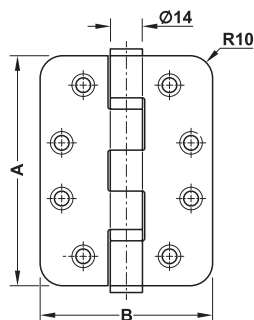

Křídlový závěs Pro bezfalcové dveře

- > Oblast použití: Pro dřevěné zárubně, pro bezfalcové vnitřní dveře
- > Materiál: Nerez
- > Hmotnost dveří: 120 kg
- > Provedení: S pevným čepem, patice se dvěma kuličkovými ložisky
- > Montáž: Pro použití na DIN levé a DIN pravé straně
- > Norma: Certifikováno v souladu s EN 1935:2002
- > Třída:

4	7	6	1	1	4	0	13
---	---	---	---	---	---	---	----

Montáž

RD = průměr patice

Ø patice mm	Tloušťka křídla mm	Rozměr A	Rozměr B	Model	Materiál	Satén	Leštěná	Brunýrovaná	Barva leštěná mosaz, PVD povrch	Matná černá, PVD povrch
Tvar příruby Čtvercová										
12	2,5	4"/102 mm	3"/76 mm	DHB 2122	Nerez, třída 201	926.98.010	926.98.011	926.98.019	926.98.018	926.98.013
				DHB 2222	Nerez, třída 304	926.98.020	926.98.021	926.98.029	926.98.028	926.98.023
14	3	4"/102 mm	3"/76 mm	DHB 3122	Nerez, třída 201	926.98.030	926.98.031	926.98.039	926.98.038	926.98.033
				DHB 3222	Nerez, třída 304	926.98.040	926.98.041	926.98.049	926.98.048	926.98.043
				DHB 3322	Nerez, třída 316	926.98.060	926.98.061	926.98.069	926.98.068	926.98.063
			3,5"/89 mm	DHB 5222	Nerez, třída 304	926.98.100	926.98.101	926.98.109	926.98.108	926.98.103
			4"/102 mm	DHB 4122	Nerez, třída 201	926.98.070	926.98.071	926.98.079	926.98.078	926.98.073
				DHB 4222	Nerez, třída 304	926.98.090	926.98.091	926.98.099	926.98.098	926.98.093
		4,5"/114 mm	4"/102 mm	DHB 6222	Nerez, třída 304	926.98.110	926.98.111	926.98.119	926.98.118	926.98.113
		5"/127 mm	3,5"/89 mm	DHB 8222	Nerez, třída 304	926.98.130	926.98.131	926.98.139	926.98.138	926.98.133
			4"/102 mm	DHB 9222	Nerez, třída 304	926.98.140	926.98.141	926.98.149	926.98.148	926.98.143
15	3,5	4,5"/114 mm	4"/102 mm	DHB 7222	Nerez, třída 304	926.98.120	926.98.121	926.98.129	926.98.128	926.98.123
Tvar příruby Zaoblená										
14	3	4"/102 mm	3"/76 mm	DHB 3221	Nerez, třída 304	926.98.050	926.98.051	926.98.059	926.98.058	926.98.053
			4"/102 mm	DHB 4121	Nerez, třída 201	926.98.080	926.98.081	926.98.089	926.98.088	926.98.083