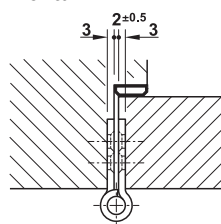

Křídlový závěs Pro bezfalcové dveře

- > Oblast použití: Pro dřevěné zárubně, pro bezfalcové vnitřní dveře
- > Materiál: Nerez
- > Hmotnost dveří: 120 kg
- > Provedení: S pevným čepem, patice se dvěma kuličkovými ložisky
- > Montáž: Pro použití na DIN levé a DIN pravé straně
- > Norma: Certifikováno v souladu s EN 1935:2002
- > Třída:

4	7	6	1	1	4	0	13
---	---	---	---	---	---	---	----

Montáž

RD = průměr patice

Ø patice mm	Tloušťka křídla mm	Rozměr A	Rozměr B	Model	Materiál	Satén	Leštěná	Brunýrovaná	Barva leštěná mosaz, PVD povrch	Matná černá, PVD povrch
Tvar příruby Čtvercová										
12	2,5	4"/102 mm	3"/76 mm	DHB 2122	Nerez, třída 201	926.98.010	926.98.011	926.98.019	926.98.018	926.98.013
				DHB 2222	Nerez, třída 304	926.98.020	926.98.021	926.98.029	926.98.028	926.98.023
14	3	4"/102 mm	3"/76 mm	DHB 3122	Nerez, třída 201	926.98.030	926.98.031	926.98.039	926.98.038	926.98.033
				DHB 3222	Nerez, třída 304	926.98.040	926.98.041	926.98.049	926.98.048	926.98.043
				DHB 3322	Nerez, třída 316	926.98.060	926.98.061	926.98.069	926.98.068	926.98.063
			3,5"/89 mm	DHB 5222	Nerez, třída 304	926.98.100	926.98.101	926.98.109	926.98.108	926.98.103
			4"/102 mm	DHB 4122	Nerez, třída 201	926.98.070	926.98.071	926.98.079	926.98.078	926.98.073
				DHB 4222	Nerez, třída 304	926.98.090	926.98.091	926.98.099	926.98.098	926.98.093
		4,5"/114 mm	4"/102 mm	DHB 6222	Nerez, třída 304	926.98.110	926.98.111	926.98.119	926.98.118	926.98.113
		5"/127 mm	3,5"/89 mm	DHB 8222	Nerez, třída 304	926.98.130	926.98.131	926.98.139	926.98.138	926.98.133
			4"/102 mm	DHB 9222	Nerez, třída 304	926.98.140	926.98.141	926.98.149	926.98.148	926.98.143
15	3,5	4,5"/114 mm	4"/102 mm	DHB 7222	Nerez, třída 304	926.98.120	926.98.121	926.98.129	926.98.128	926.98.123
Tvar příruby Zaoblená										
14	3	4"/102 mm	3"/76 mm	DHB 3221	Nerez, třída 304	926.98.050	926.98.051	926.98.059	926.98.058	926.98.053
			4"/102 mm	DHB 4121	Nerez, třída 201	926.98.080	926.98.081	926.98.089	926.98.088	926.98.083